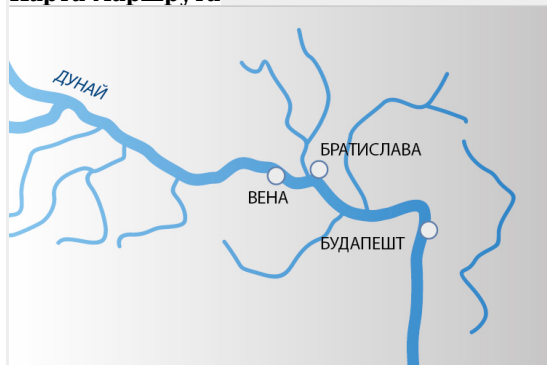

Круиз: Дунайские столицы из Вены 23.10

Карта маршрута

Круизная компания

Лайнер

[A-ROSA Donna](#)

Маршрут круиза

День	Порт	Страна	Прибытие	Отправление	Примечание
1	Вена	Австрия	Посадка	-	
2	Вена	Австрия	-	20-00	
3	Будапешт	Венгрия	12-30	-	
4	Будапешт	Венгрия	-	20-00	
5	Братислава	Словакия	12-30	22-30	
6	Вена	Австрия	08-00	высадка	