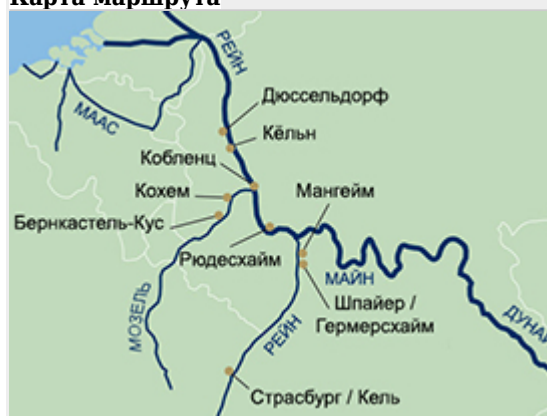

Круиз: Романтический Рейн 22

Карта маршрута

Круизная компания

Лайнер

[Bellejour](#)

Маршрут круиза

День	Порт	Страна	Прибытие	Отправление	Примечание
------	------	--------	----------	-------------	------------